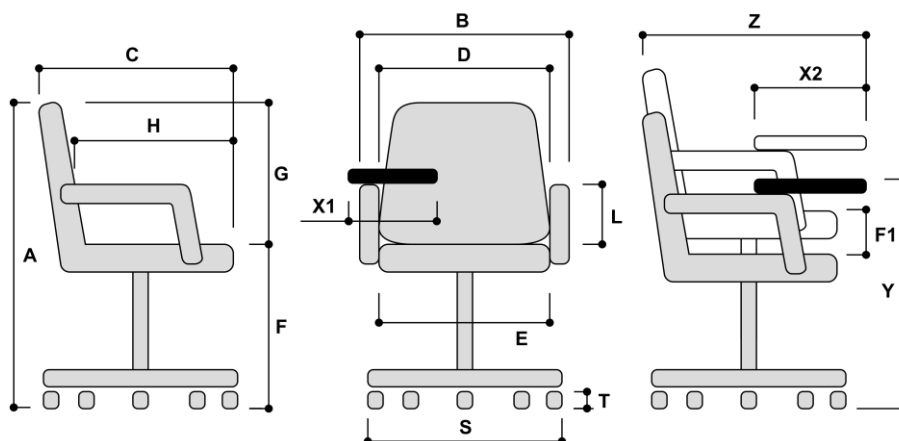

Specyfikacja modelu :

- na podstawie z kółkami
- BS-KYLIE-NY-4B 720 - Podstawa krzesłowa nylonowa 4-ramienna wysoka
- MR-KYLIE-NY-B (313) czarny - Wspornik siedziska, stalowy

Wymiary całkowite (mm)		Od	Do	Zakres
Wysokość całkowita	A	975		
Szerokość całkowita	B	590		
Głębokość całkowita	C	680		
Szerokość oparcia	D	455		
Szerokość siedziska	E	560		
Wysokość do wierzchu siedziska	F	485		F1
Wysokość oparcia od wierzchu siedziska	G	490		
Głębokość siedziska	H	495		
Wysokość podłokietnika	L	200		
Średnica podstawy	S	720		
Średnica kółek	T	60		
Szerokość stolika	X1			
Głębokość stolika	X2			
Wysokość stolika od podłoża	Y			
Głębokość całkowita ze stolikiem	Z			